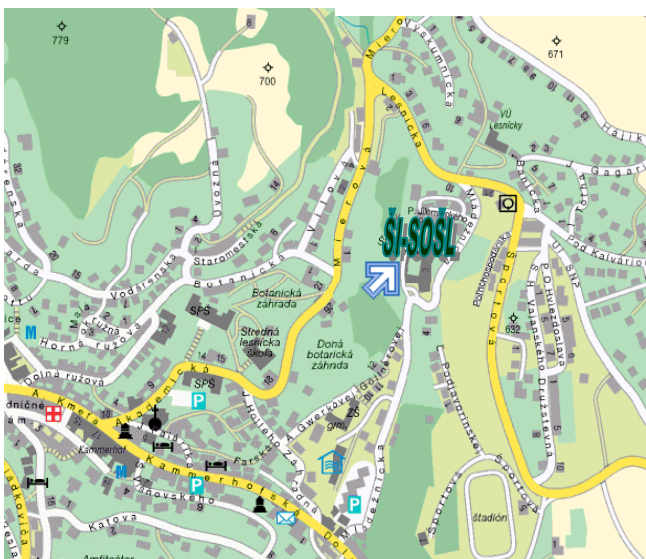

Stravovanie v ŠI-SOŠL je zabezpečené vlastnou kuchyňou, cena celodenného lístka je **2,99 €**. Za ubytovanie platí žiak

**25 €**/mesiac/trojposteľová izba

alebo **20 €**/mesiac/štvorposteľová izba.

V šk.roku 2017/2018 máme ešte voľné miesta pre ubytovanie dievčat aj chlapcov. V prípade Vášho záujmu, prosíme obratom poslať prihlášku na našu adresu do **30. 05. 2017**. O prijatí do nášho ŠI budete písomne informovaní.