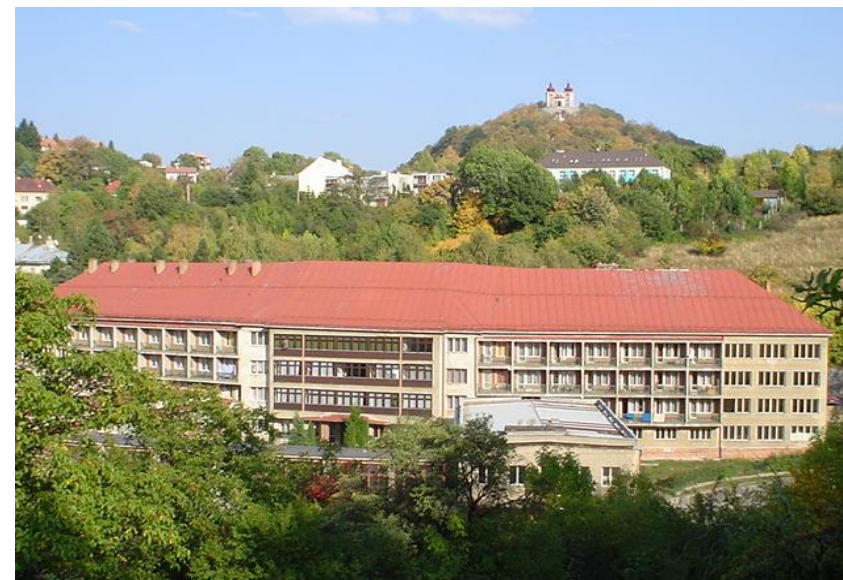

Zelená oáza skolaudovaná v r. 2008 slúži žiakom k aktívnemu oddychu, súčasťou oázy je šachovnica, altánok a ohnisko. S oázou susedí športové ihrisko, využívané na streetbal, volejbal a futbal....

Adresa: Školský internát SOŠL
Mládežnícka č. 4
969 01 Banská Štiavnica
Tel/Fax: 045/691 15 11, 691 15 12
e-mail: sislsbs@gmail.com
Web: www.soslbs.sk

Vydal: Školský internát SOŠL
Banská Štiavnica

Text: Ing. R. Lauko
Foto: Ing. R. Lauko